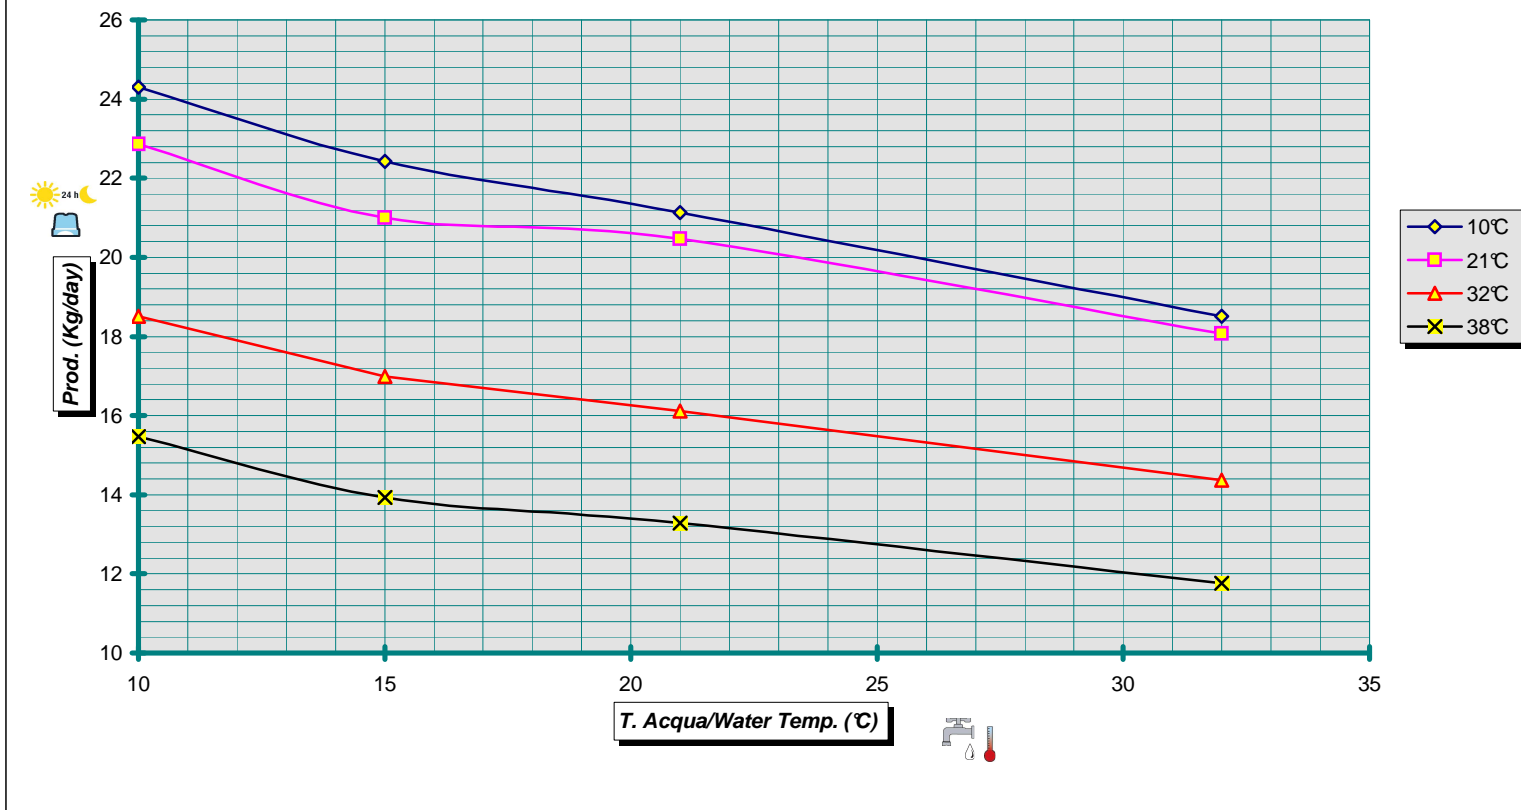

SL 35(A/W) - Performances Data

°C	10	15	21	32	
10	24,3	22,4	21,1	18,5	kg
21	22,9	21,0	20,5	18,1	kg
32	18,5	17,0	16,1	14,4	kg
38	15,5	13,9	13,3	11,8	kg