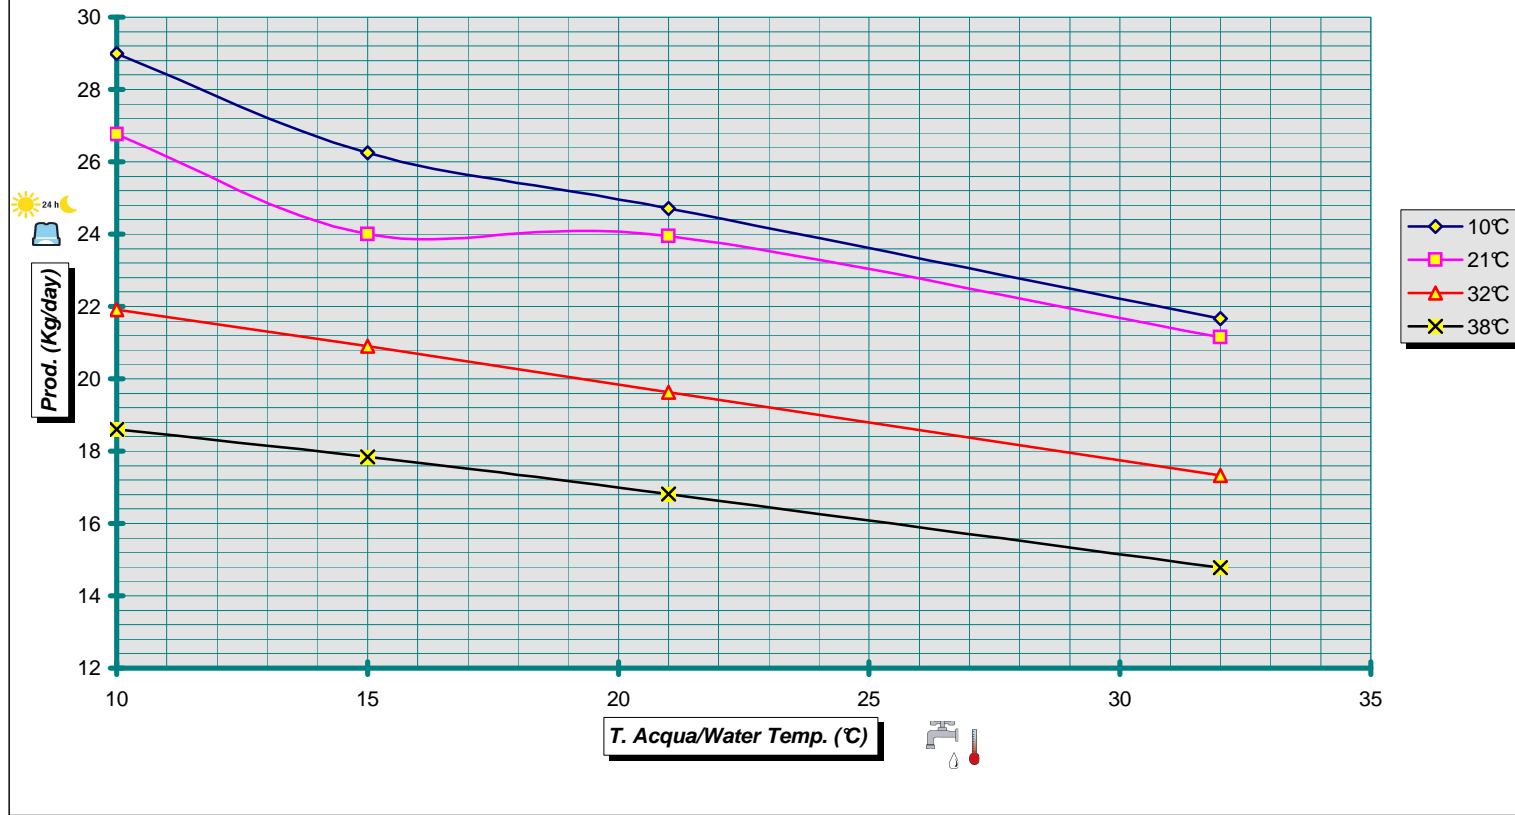

SL 50 (A/W) - Performances Data

°C	10	15	21	32	kg
10	29,0	26,2	24,7	21,7	kg
21	26,8	24,0	24,0	21,1	kg
32	21,9	20,9	19,6	17,3	kg
38	18,6	17,8	16,8	14,8	kg