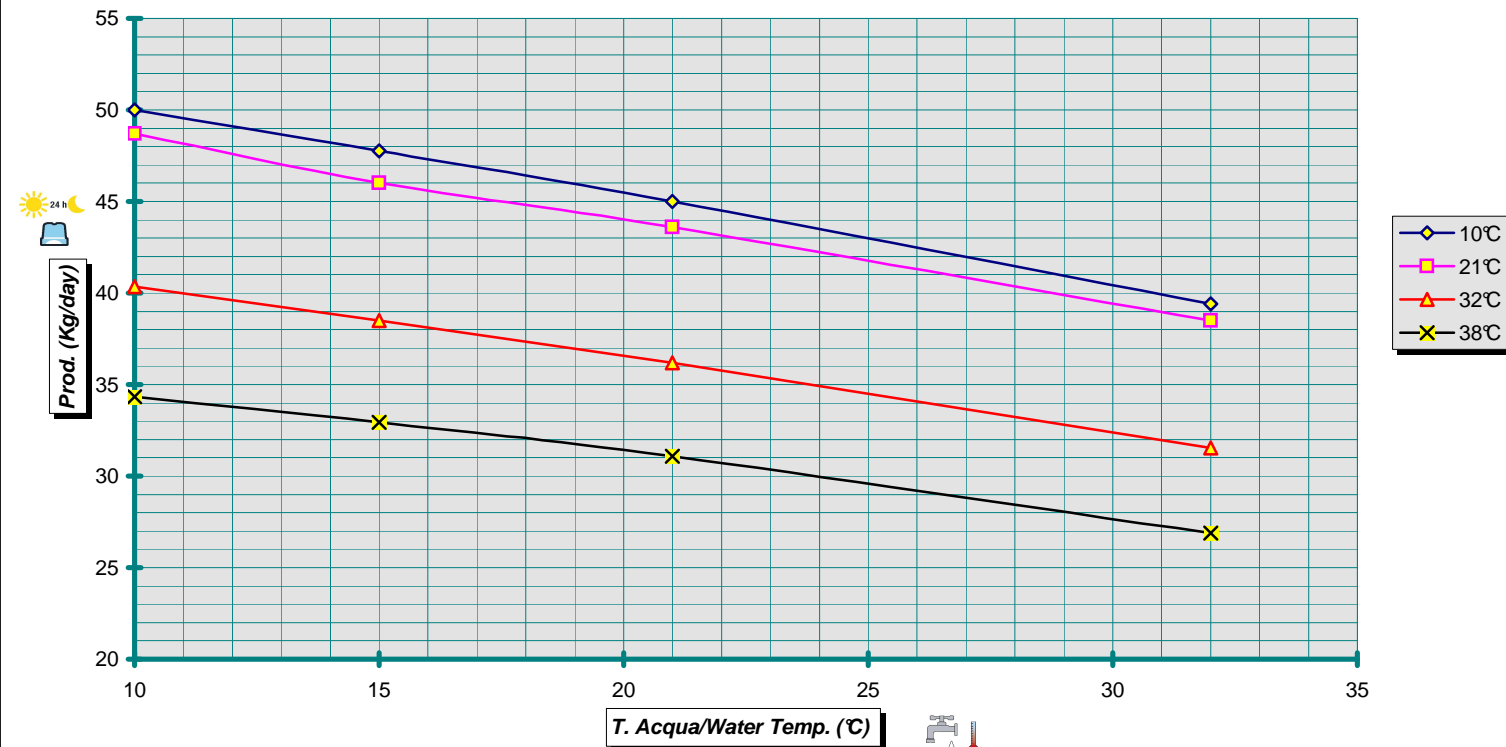

SL 110 (A/W) - Performances Data

°C	10	15	21	32	kg
10	50,0	47,8	45,0	39,4	kg
21	48,7	46,0	43,6	38,5	kg
32	40,3	38,5	36,2	31,5	kg
38	34,3	32,9	31,1	26,9	kg