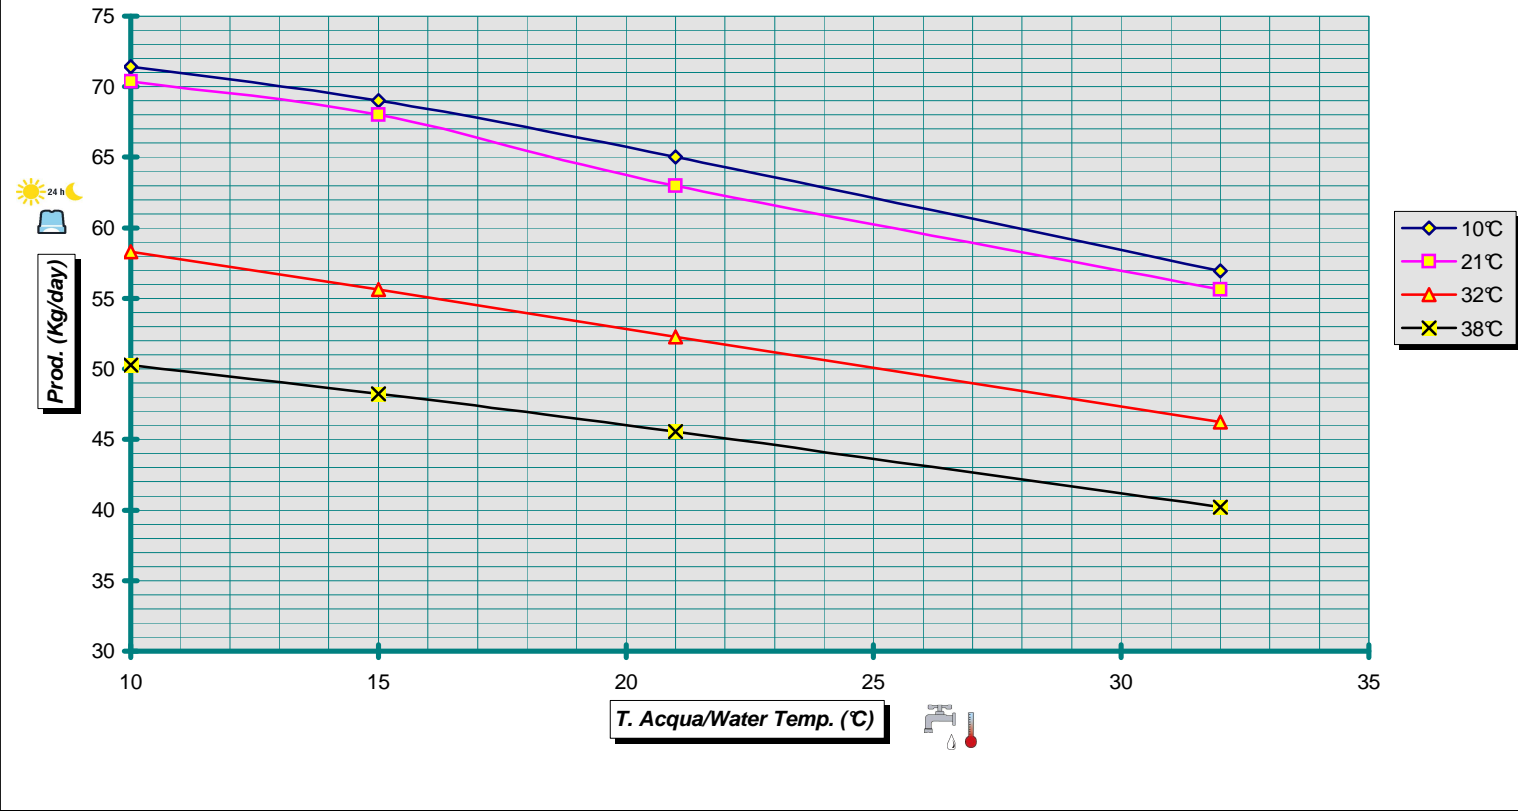

SL140 (A/W) - Performances Data

°C	10	15	21	32	kg
10	71,4	69,0	65,0	57,0	kg
21	70,4	68,0	63,0	55,6	kg
32	58,3	55,6	52,3	46,2	kg
38	50,3	48,3	45,6	40,2	kg